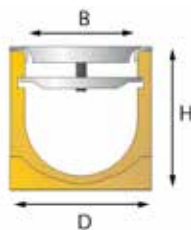

FIX VERGREDELING
RACCORD FIXE

TYPE 1 VERGREDELING
RACCORD TYPE 1