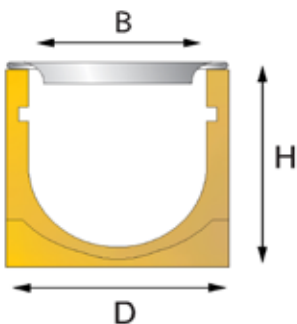

Afvoergeul self 60 - 80 - 100 Caniveaux self 60 - 80 - 100

Deze SELF 60-80-100 geulen zijn vervaardigd uit duurzaam polyesterbeton en zijn bestand tegen allerlei chemische stoffen. De geulen zijn voorzien van een tand-en-groefstelsel en een veiligheidsvoeg. Het gegalvaniseerd rooster heeft een kliksysteem zodat het rooster stevig op de geul zit.

Ces caniveaux SELF 60-80-100 sont fabriqués en béton polyester et résistent à de nombreux produits chimiques. Les caniveaux sont pourvus d'un système d'emboîtement et d'un joint de sécurité. La grille galvanisée a un système "clic" qui fixe la grille sur le caniveau.

SELF 60 MET STANDAARD GALVA ROOSTER KLASSE A: 1,5T

SELF 60 AVEC GRILLE STANDARD GALVA CLASSE A: 1,5T

	Referentie Référence	Lengte Longueur	D D	H H	B B	St/pal Pcs/pal	Prijs/st Prix/pc
	geulse60	1000 mm	125 mm	60 mm	100 mm	108	€ 18,18

A15

SELF 80 MET STANDAARD GALVA ROOSTER KLASSE A: 1,5T

SELF 80 AVEC GRILLE STANDARD GALVA CLASSE A: 1,5T

	Referentie Référence	Lengte Longueur	D D	H H	B B	St/pal Pcs/pal	Prijs/st Prix/pc
	geulse80	1000 mm	125 mm	80 mm	100 mm	108	€ 20,36

SELF 100 MET STANDAARD GALVA ROOSTER KLASSE A: 1,5T

SELF 100 AVEC GRILLE STANDARD GALVA CLASSE A: 1,5T

	Referentie Référence	Lengte Longueur	D D	H H	B B	St/pal Pcs/pal	Prijs/st Prix/pc
	geulse100	1000 mm	125 mm	100 mm	100 mm	108	€ 19,35