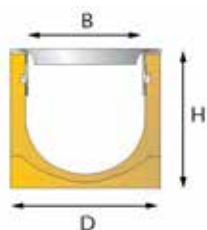

Referentie Référence	Klasse Classe	Lengte Longueur	Prijs/st Prix/pc
	geulse150/1	1,5T	500 mm	€ 12,77
	geulse150/2	1,5T	1000 mm	€ 19,09

FIX VERGREDELING
RACCORD FIX

INOX SPLEETROOSTER SLEUF 10 mm A15: 1,5T GRILLES FENDUES INOX 10MM A15: 1,5T

	Referentie Référence	Klasse Classe	Lengte Longueur	Prijs/st Prix/pc
	geulse150/5	1,5T	500 mm	€ 53,07
	geulse150/6	1,5T	1000 mm	€ 79,65

FIX VERGREDELING
RACCORD FIX

GEGALVANISEERD MAZENROOSTER B125: 12,5T GRILLES A MAILLES GALVA B125: 12,5T

	Referentie Référence	Klasse Classe	Lengte Longueur	Prijs/st Prix/pc
	geulse150/9	12,5T	500 mm	€ 52,54
	geulse150/10	12,5T	1000 mm	€ 84,84

TYPE 1 VERGREDELING
RACCORD TYPE 1

GIETIJZER SPLEETROOSTER B125: 12,5T GRILLE FENDUE EN FONTE B125: 12,5T

	Referentie Référence	Klasse Classe	Lengte Longueur	Prijs/st Prix/pc
	geulse150/11	12,5T	500 mm	€ 20,12

TYPE 1 VERGREDELING
RACCORD TYPE 1

H rooster + 5 mm H grille + 5 mm

SELF 200

GEGALVANISEERD MAZENROOSTER B125: 12,5T GRILLES A MAILLES GALVA B125: 12,5T

	Referentie Référence	Klasse Classe	Lengte Longueur	Prijs/st Prix/pc
	geulse200/1	12,5T	500 mm	€ 70,64
	geulse200/2	12,5T	1000 mm	€ 97,48

TYPE 1 VERGREDELING
RACCORD TYPE 1

GIETIJZER SPLEETROOSTER B125: 12,5T GRILLE FENDUE EN FONTE B125: 12,5T

	Referentie Référence	Klasse Classe	Lengte Longueur	Prijs/st Prix/pc
	geulse200/3	12,5T	500 mm	€ 27,09

TYPE 1 VERGREDELING
RACCORD TYPE 1

H rooster + 5 mm H grille + 5 mm

FIX VERGREDELING
RACCORD FIXE