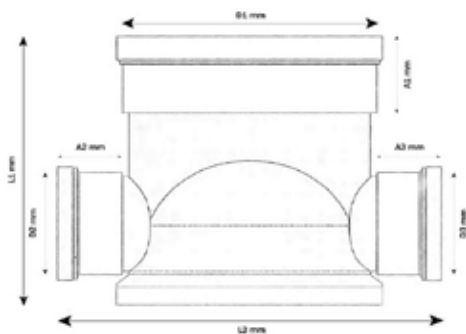

Toezichtputten polypropyleen *Chambres de visite en polypropylène*

Deze uit polypropyleen bestaande huisaansluitputten zijn voorzien van een BENOR-keurmerk NBN EN 13598-1. De spuitgegoten toezichtputten hebben een profielbodem waarop de stroomrichting is aangeduid. Alle aansluitingen hebben gefixeerde lipdichtingen en bovenop kan een ophogingsbuis of deksel worden geplaatst. De bodem is tevens verzwaaard.

Ces chambres de visite en polypropylène ont toutes une homologation BENOR - NBN EN 13598-1. Les chambres de visite ont une base profilée dans laquelle la direction du fluide est indiquée. Toutes les connexions sont pourvues de joints fixes. Au dessus de la chambre de visite, une réhausse ou un tampon ou un couvercle peuvent être placés. Le fond de la chambre est renforcé.

BENOR

REGENWATERAFVOER (RWA) - GRIJS *EVACUATION D'EAU DE PLUIE (RWA) - GRIS*

	Ref.	D1 mm	D2 mm	D3 mm	H mm	A1 mm	A2 mm	A3 mm	L1 mm	L2 mm	St/pal	Prijs/st
	Réf.	D1 mm	D2 mm	D3 mm	H mm	A1 mm	A2 mm	A3 mm	L1 mm	L2 mm	Pcs/pal	Prix/pc
	pp1	Ø 250	Ø 125	Ø 125	360	80	70	70	370	425	45	€ 25,30
	pp2	Ø 250	Ø 160	Ø 160	360	80	82,5	82,5	370	450	45	€ 27,25
	pp3	Ø 315	Ø 125	Ø 125	370	80	70	70	370	490	45	€ 30,14
	pp4	Ø 315	Ø 160	Ø 160	370	80	82,5	82,5	370	515	45	€ 33,33
	pp5	Ø 315	Ø 200	Ø 200	370	80	95	95	370	540	45	€ 37,74
	pp6	Ø 400	Ø 160	Ø 160	380	80	82,5	82,5	370	600	25	€ 41,86
	pp7	Ø 400	Ø 200	Ø 200	380	80	97,5	97,5	370	630	25	€ 47,35

TOEZICHTPUT (DWA) - ROODBRUIN *CHAMBRE DE VISITE (DWA) - ROUGE BRUN*

	Ref.	D1 mm	D2 mm	D3 mm	H mm	A1 mm	A2 mm	A3 mm	L1 mm	L2 mm	St/pal	Prijs/st
	Réf.	D1 mm	D2 mm	D3 mm	H mm	A1 mm	A2 mm	A3 mm	L1 mm	L2 mm	Pcs/pal	Prix/pc
	pp8	Ø 250	Ø 160	Ø 160	360	80	82,5	82,5	370	460	45	€ 27,25
	pp9	Ø 315	Ø 125	Ø 125	370	80	70	70	370	490	45	€ 30,14
	pp10	Ø 315	Ø 160	Ø 160	370	80	82,5	82,5	370	515	45	€ 33,33
	pp11	Ø 400	Ø 160	Ø 160	380	80	82,5	82,5	370	600	45	€ 41,86